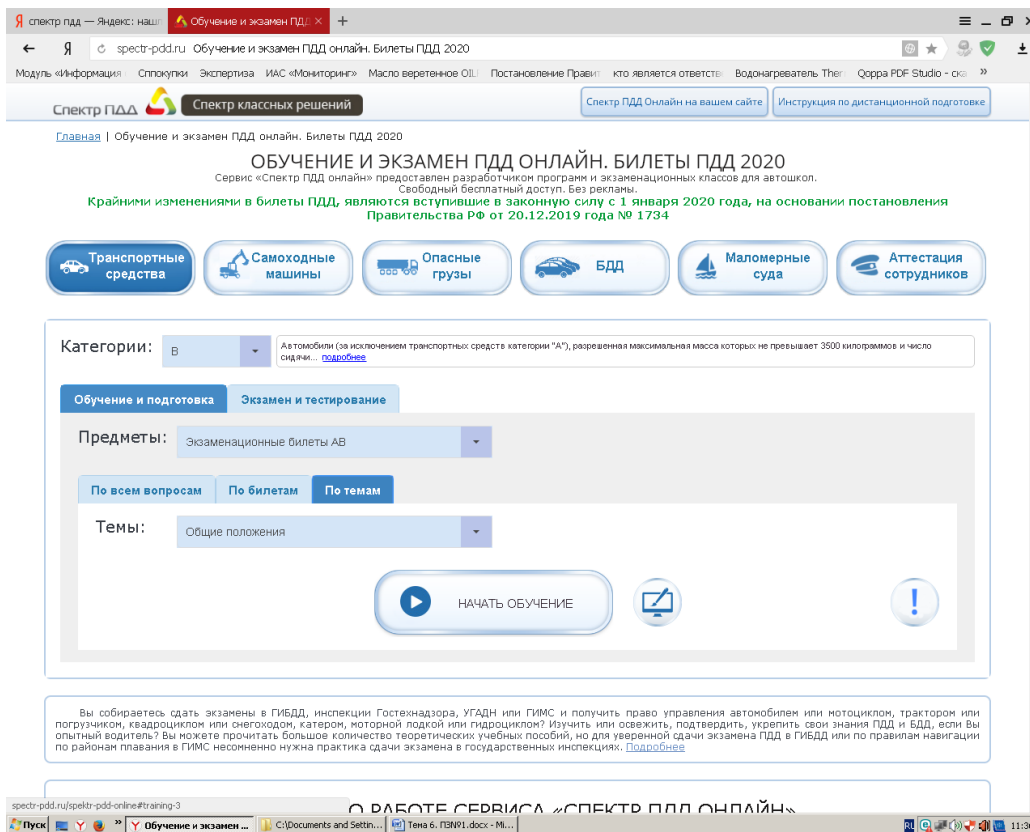

7. Из выпадающего списка выбираем «Дорожная разметка» - 40 вопросов.

8. Выбрав тему нажимаем «начать обучение» и «начать подготовку».

Отвечаете на вопросы, в завершении всех ответов появится

Статистика обучения – скрин которого вы должны выставить, я оцениваю.