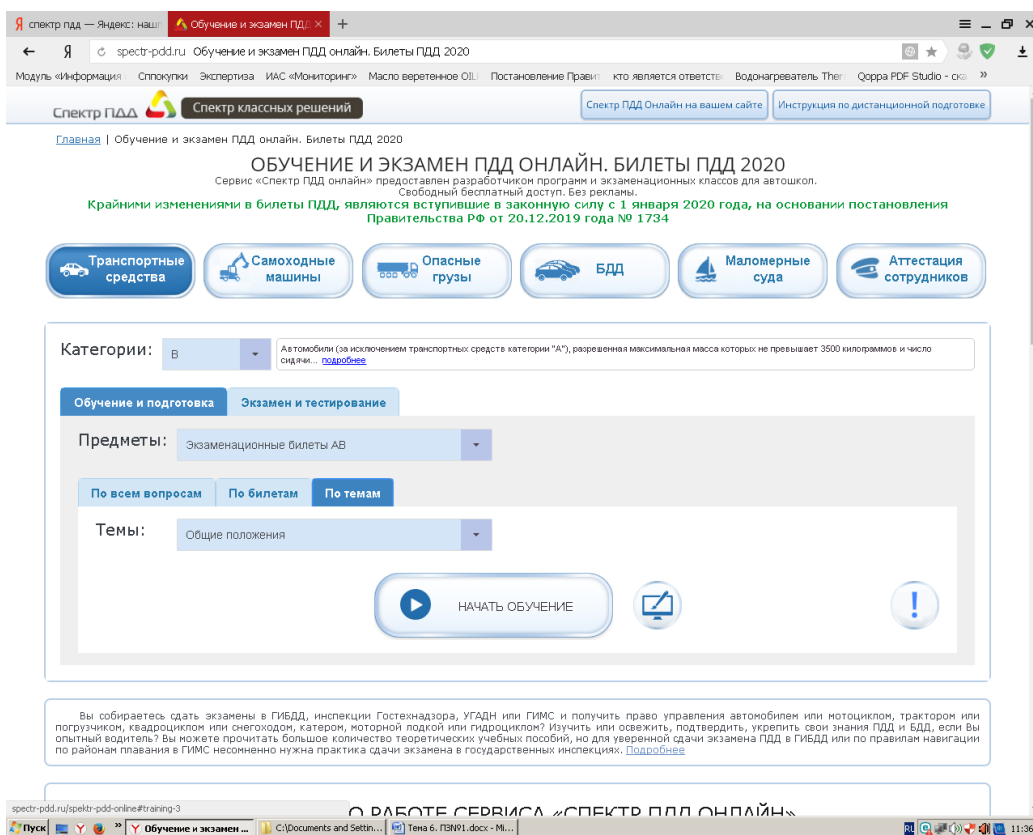

7. Из выпадающего списка выбираем «Проезд через пешеходные переходы и места остановки маршрутных ТС. Проезд через железнодорожные пути»
8. Выбрав тему нажимаем «начать обучение» и «начать подготовку». Отвечаете на вопросы, в завершении всех ответов появится **Статистика обучения** – скрин которого вы должны выставить, я оцениваю.