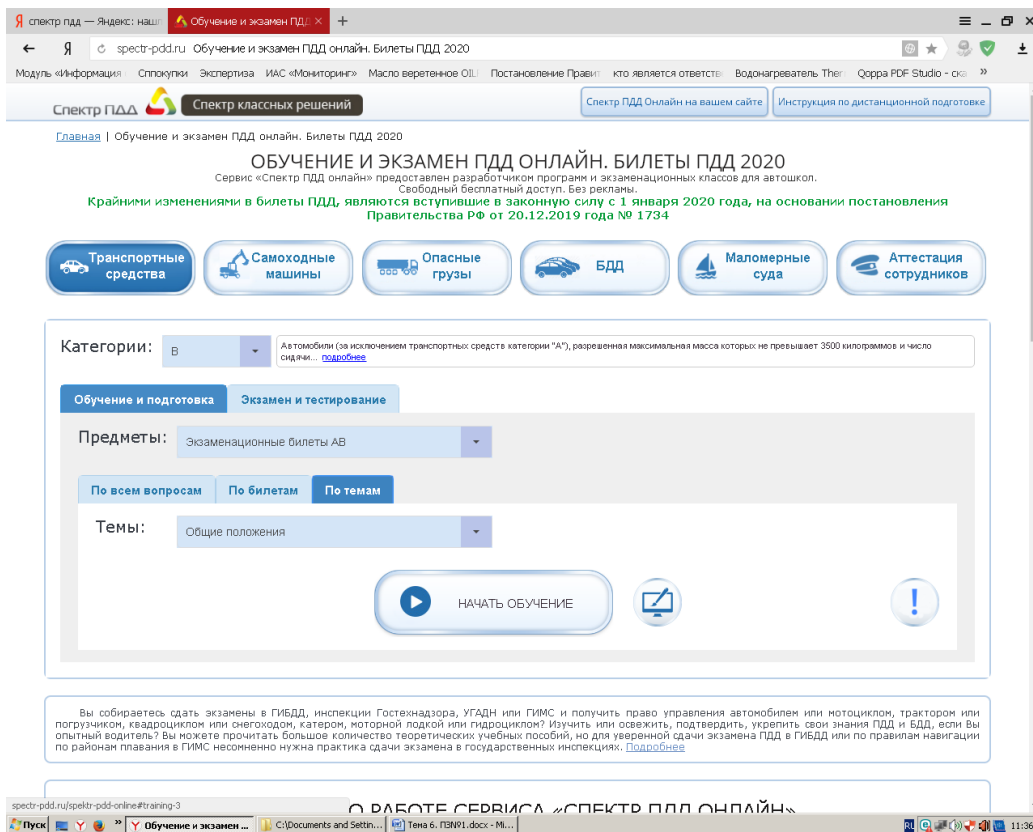

7. Из выпадающего списка выбираем «Проезд перекрестков» 120 вопросов.
8. Выбрав тему нажимаем «начать обучение» и «начать подготовку». Отвечаете на вопросы, в завершении всех ответов появится **Статистика обучения** – скрин которого вы должны выставить, я оцениваю.