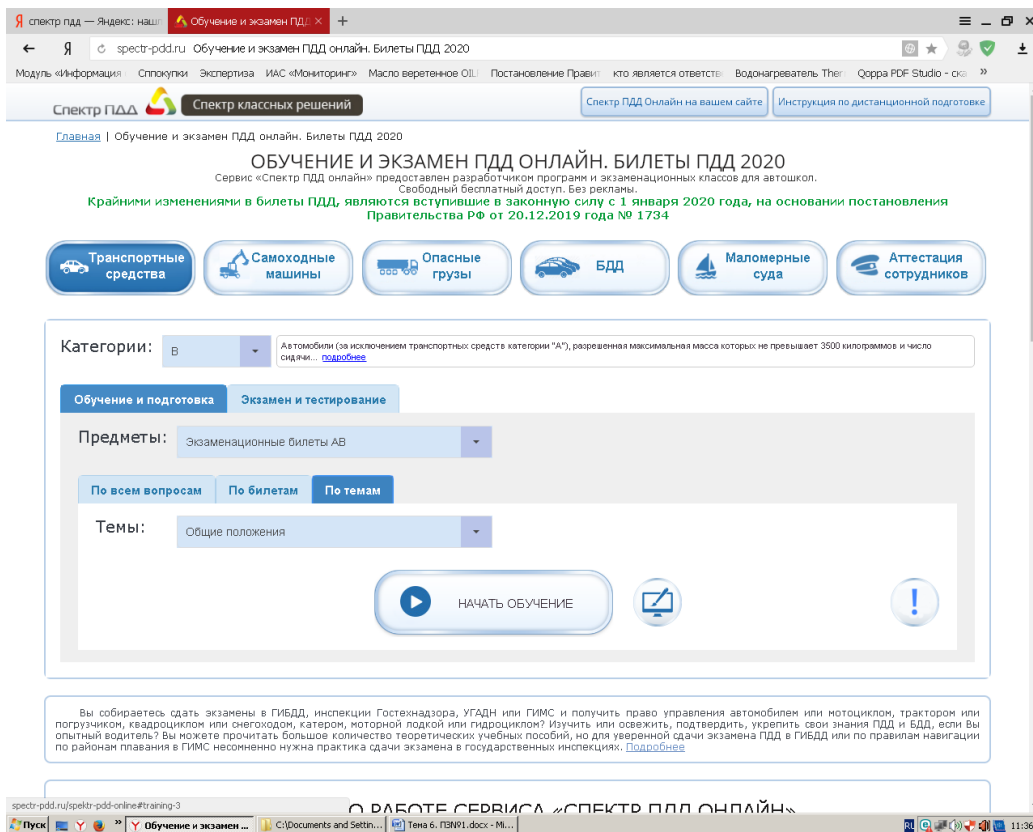

7. Из выпадающего списка выбираем «Остановка и стоянка» - 40 вопросов.
8. Выбрав тему нажимаем «начать обучение» и «начать подготовку». Отвечаете на вопросы, в завершении всех ответов появится **Статистика обучения** – скрин которого вы должны выставить, я оцениваю.