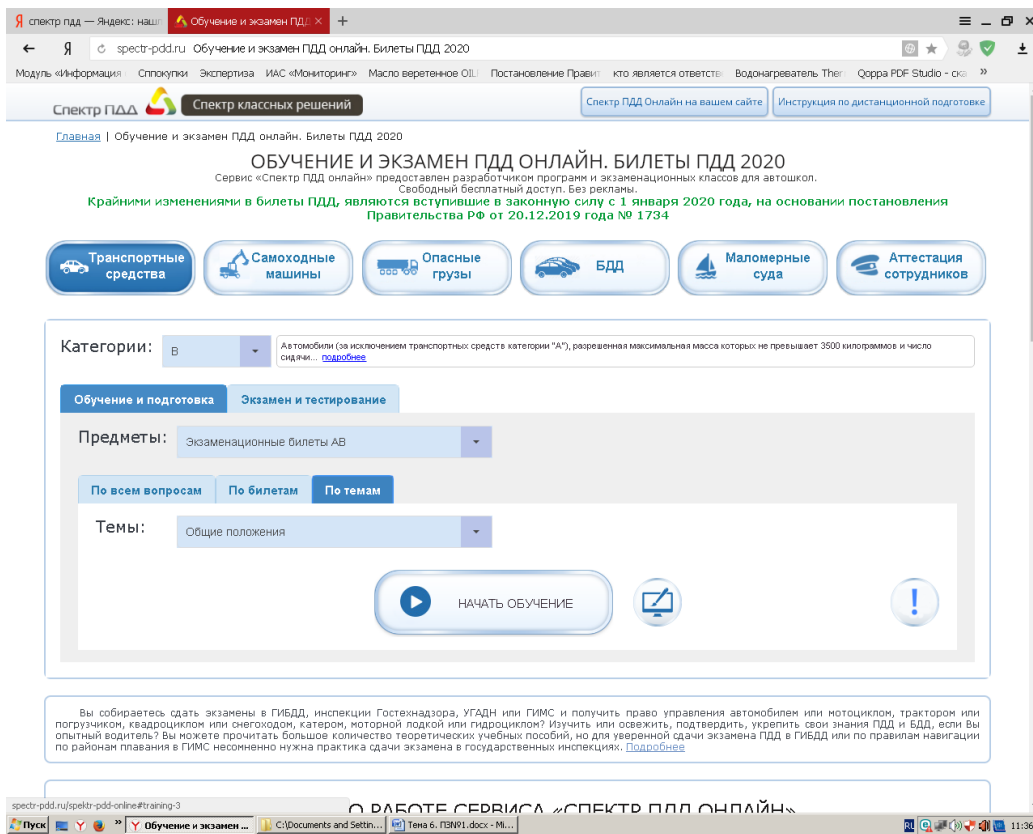

7. Из выпадающего списка выбираем «Учебная езда».
8. Выбрав тему нажимаем «начать обучение» и «начать подготовку». Отвечаете на вопросы, в завершении всех ответов появится **Статистика обучения** – скрин которого вы должны выставить, я оцениваю.