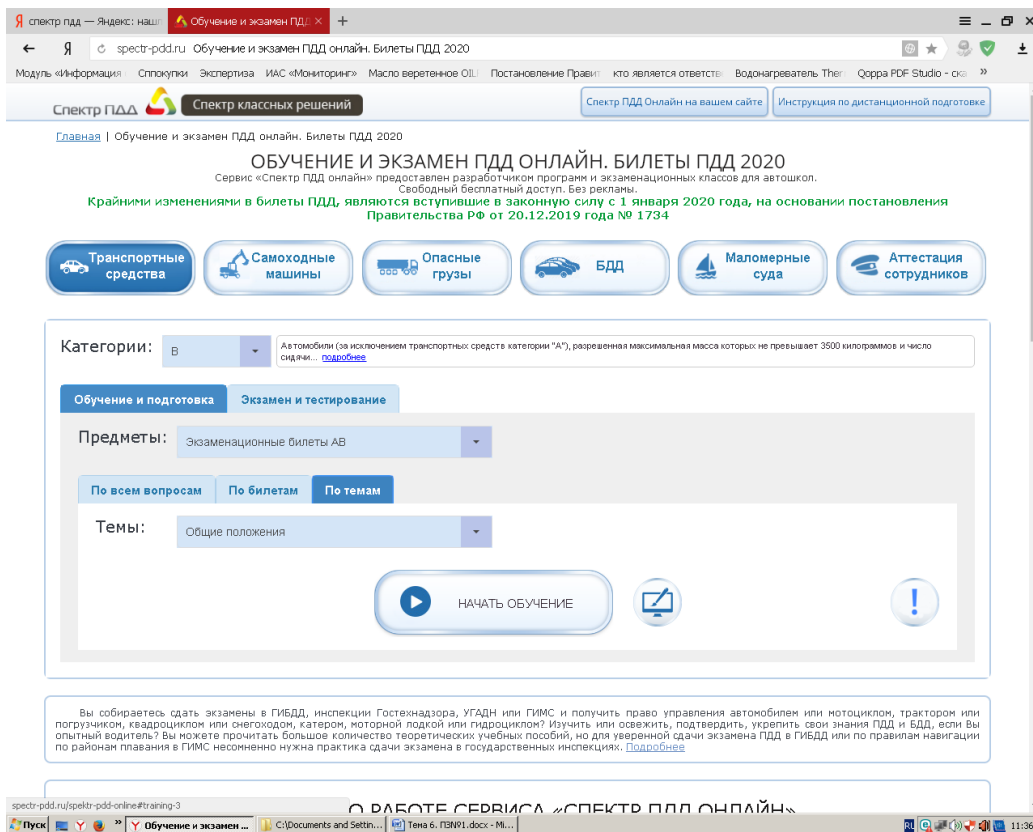

7. Из выпадающего списка выбираем «Перевозка людей».
8. Выбрав тему нажимаем «начать обучение» и «начать подготовку». Отвечаете на вопросы, в завершении всех ответов появится **Статистика обучения** – скрин которого вы должны выставить, я оцениваю.