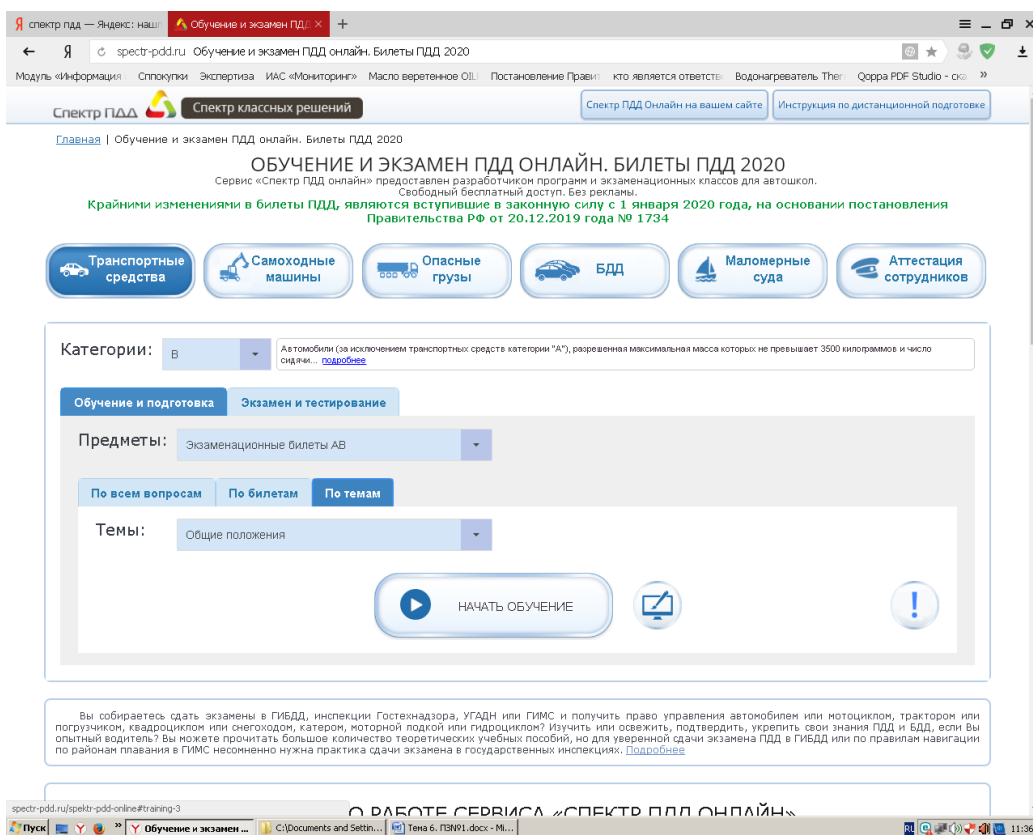

7. Из выпадающего списка выбираем «Требования к безопасности конструкции и техническому состоянию транспортных средств».
8. Выбрав тему нажимаем «начать обучение» и «начать подготовку». Отвечаете на вопросы, в завершении всех ответов появится **Статистика обучения** – скрин которого вы должны выставить, я оцениваю.